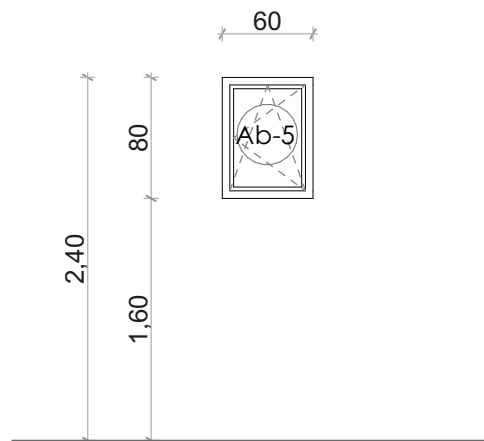

Alaprajz jel : Ab-5	
Megnevezés	Egyszárnyú bukó-nyíló ablak
Típus-Gyártmány	Korszerű műanyag szerkezetű ablak 3 rétegű hőszigetelő üvegezéssel
Névleges méret /kőműves/	60/80
Szint:	Földszint Emelet Összesen
Db összesen:	6 - 6
Falszerkezet	30 cm meglévő falazat
Parapet /cm/	170
Tok, szárny szerkezet	
Felületkezelés, szín	Kívül aranytölgyszínű, típus szerint
Könyöklő	Műanyag könyöklő, típus szerint
Párkány	0,5 mm vastag acél lemez, színezett
Tokmagassító /Soroló/Vaktok	-
Zár	-
Kilincs	Műanyag megjelenésű kilincs
Vasalat	Hibásműködés gátlóval ellátott biztonsági vasalás. Normál horganyzott, állítható.
Üvegezés:	3 réteg. üvegezés: (4 low-e - 18-Ar/4 float/18 - Ar - 4 low-e), fekete színű melegperemes távtartó fokozottan hőszigetelő üvegezés $U_g=0,9-1,0 \text{ W/m}^2\text{K}$
Tartozékok	
Megjegyzés	Beépítés és gyártás megkezdése előtt a méreteket a helyszínen ellenőrizni kell!

Nézet: m=1:50

Alaprajz: m=1:50