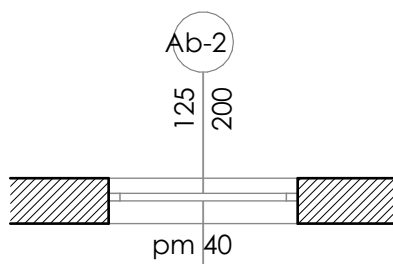

Alaprajz jel : Ab-2	
Megnevezés	Fixen üvegezett ablak
Típus-Gyártmány	Korszerű műanyag szerkezetű ablak 3 rétegű hőszigetelő üvegezéssel
Névleges méret /kőműves/	125/200
Szint:	Földszint Emelet Összesen
Db összesen:	2 - 2
Falszerkezet	30 cm meglévő falazat
Parapet /cm/	40
Tok, szárny szerkezet	
Felületkezelés, szín	Kívül aranytölgy színű , típus szerint
Könyöklő	Műanyag könyöklő,típus szerint
Párkány	0,5 mm vastag acél lemez, színezett
Tokmagassító /Soroló/Vaktok	-
Zár	-
Kilincs	Műanyag megjelenésű kilincs
Vasalat	Hibásműködés gátlóval ellátott biztonsági vasalás. Normál horganyzott, állítható.
Üvegezés:	3 rtg. üvegezés: (4 low-e - 18-Ar/4 float/18 - Ar - 4 low-e), fekete színű melegperemes távtartó fokozottan hőszigetelő üvegezés Ug=0,9-1,0 W/m²K
Tartozékok	
Megjegyzés	Beépítés és gyártás megkezdése előtt a méreteket a helyszínen ellenőrizni kell!

Nézet: m=1:50

Alaprajz: m=1:50