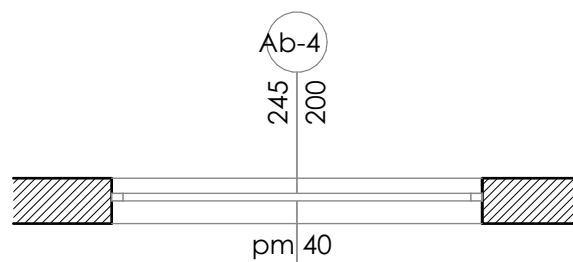

Alaprajz jel : Ab-4	
Megnevezés	Fixen üvegezett, egyszárnyas bukó ablak
Típus-Gyártmány	Korszerű műanyag szerkezetű ablak 3 rétegű hőszigetelő üvegezéssel
Névleges méret /kőműves/	245/200
Szint:	Földszint Emelet Összesen
Db összesen:	2 - 2
Falszerkezet	30 cm meglévő falazat
Parapet /cm/	40
Tok, szárny szerkezet	Hat légkamrás korszerű műanyag tok, típus szerint
Felületkezelés, szín	Kívül aranytölgy színű , típus szerint
Könyöklő	Műanyag könyöklő, típus szerint
Párkány	0,5 mm vastag acél lemez, színezett
Tokmagassító /Soroló/Vaktok	-
Zár	-
Kilincs	Műanyag megjelenésű kilincs
Vasalat	Hibásműködés gátlóval ellátott biztonsági vasalás. Normál horganyzott, állítható.
Üvegezés:	3 rtg. üvegezés: (4 low-e - 18-Ar/4 float/18 - Ar - 4 low-e), fekete színű melegperemes távtartó fokozottan hőszigetelő üvegezés Ug=0,9-1,0 W/m²K
Tartozékok	
Megjegyzés	Beépítés és gyártás megkezdése előtt a méreteket a helyszínen ellenőrizni kell!

Nézet: m=1:50

Alaprajz: m=1:50