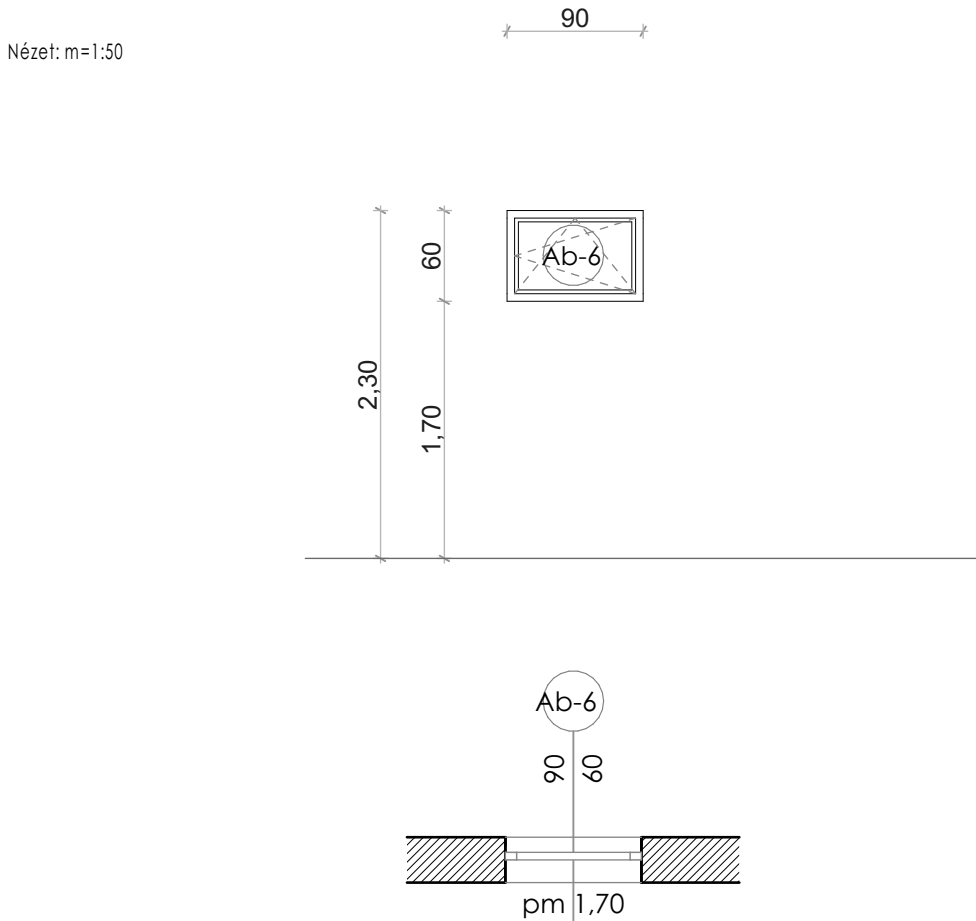

Nézet: m=1:50

Alaprajz: m=1:50

Alaprajz jel : Ab-5	
Megnevezés	Egyszárnyú bukó-nyíló ablak
Típus-Gyártmány	Korszerű műanyag szerkezetű ablak 3 rétegű hőszigetelő üvegezéssel
Névleges méret /kőműves/	60/80
Szint:	Földszint Emelet Összesen
Db összesen:	6 - 6
Falszerkezet	30 cm meglévő falazat
Parapet /cm/	170
Tok, szárny szerkezet	
Felületkezelés, szín	Kívül aranytölgyszínű, típus szerint
Könyöklő	Műanyag könyöklő, típus szerint
Párkány	0,5 mm vastag acél lemez, színezett
Tokmagassító /Soroló/Vaktok	-
Zár	-
Kilincs	Műanyag megjelenésű kilincs
Vasalat	Hibásműködés gátlóval ellátott biztonsági vasalás. Normál horganyzott, állítható.
Üvegezés:	3 réteg. üvegezés: (4 low-e - 18-Ar/4 float/18 - Ar - 4 low-e), fekete színű melegperemes távtartó fokozottan hőszigetelő üvegezés $U_g=0,9-1,0 \text{ W/m}^2\text{K}$
Tartozékok	
Megjegyzés	Beépítés és gyártás megkezdése előtt a méreteket a helyszínen ellenőrizni kell!

Alaprajz: m=1:50