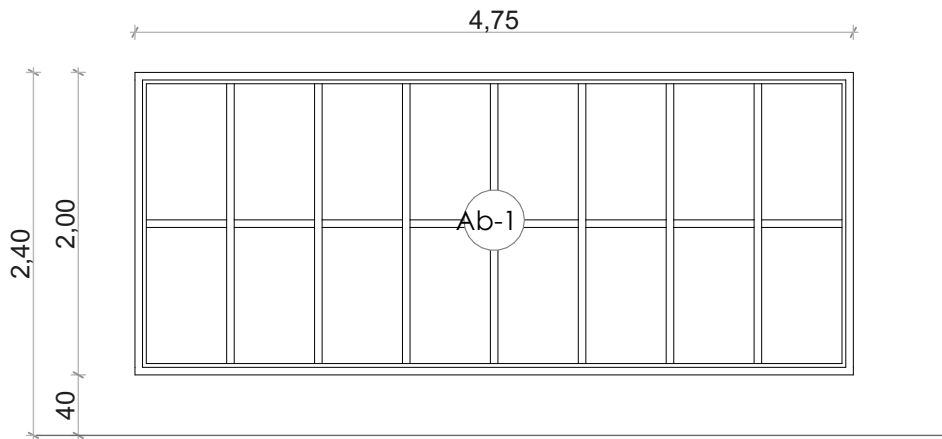

Alaprajz jel : Ab-1	
Megnevezés	Fixen üvegezett ablak
Típus-Gyártmány	Korszerű műanyag szerkezetű ablak 3 rétegű hőszigetelő üvegezéssel
Névleges méret /kőműves/	475/200
Szint:	Földszint Emelet Összesen
Db összesen:	2 - 2
Falszerkezet	30 cm meglévő falazat
Parapet /cm/	40
Tok, szárny szerkezet	
Felületkezelés, szín	Kívül aranytölgy színű , típus szerint
Könyöklő	Műanyag könyöklő,típus szerint
Párkány	0,5 mm vastag acél lemez, színezett
Tokmagassító /Soroló/Vaktok	-
Zár	-
Kilincs	Műanyag megjelenésű kilincs
Vasalat	Hibásműködés gátlóval ellátott biztonsági vasalás. Normál horganyzott, állítható.
Üvegezés:	3 rtg. üvegezés: (4 low-e - 18-Ar/4 float/18 - Ar - 4 low-e), fekete színű melegperemes távtartó fokozottan hőszigetelő üvegezés Ug=0,9-1,0 W/m²K
Tartozékok	
Megjegyzés	Beépítés és gyártás megkezdése előtt a méreteket a helyszínen ellenőrizni kell!

Nézet: m=1:50

Alaprajz: m=1:50