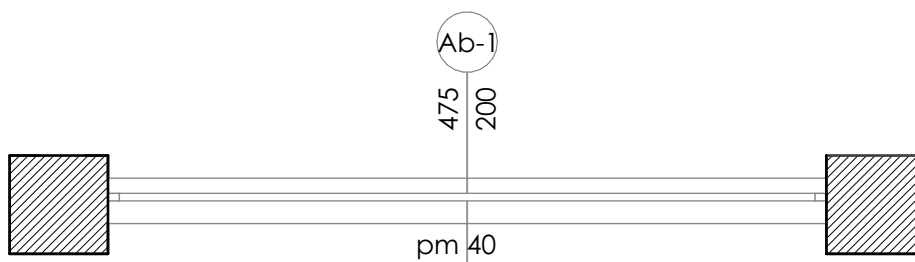

Alaprajz jel : Ab-1	
Megnevezés	Fixen üvegezett ablak
Típus-Gyártmány	Korszerű műanyag szerkezetű ablak 3 rétegű hőszigetelő üvegezéssel
Névleges méret /kőműves/	475/200
Szint:	Földszint Emelet Összesen
Db összesen:	2 - 2
Falszerkezet	30 cm meglévő falazat
Parapet /cm/	40
Tok, szárny szerkezet	
Felületkezelés, szín	Kívül aranytölgy színű , típus szerint
Könyöklő	Műanyag könyöklő,típus szerint
Párkány	0,5 mm vastag acél lemez, színezett
Tokmagassító /Soroló/Vaktok	-
Zár	-
Kilincs	Műanyag megjelenésű kilincs
Vasalat	Hibásműködés gátlóval ellátott biztonsági vasalás. Normál horganyzott, állítható.
Üvegezés:	3 rtg. üvegezés: (4 low-e - 18-Ar/4 float/18 - Ar - 4 low-e), fekete színű melegperemes távtartó fokozottan hőszigetelő üvegezés Ug=0,9-1,0 W/m²K
Tartozékok	
Megjegyzés	Beépítés és gyártás megkezdése előtt a méreteket a helyszínen ellenőrizni kell!

Nézet: m=1:50

Alaprajz: m=1:50