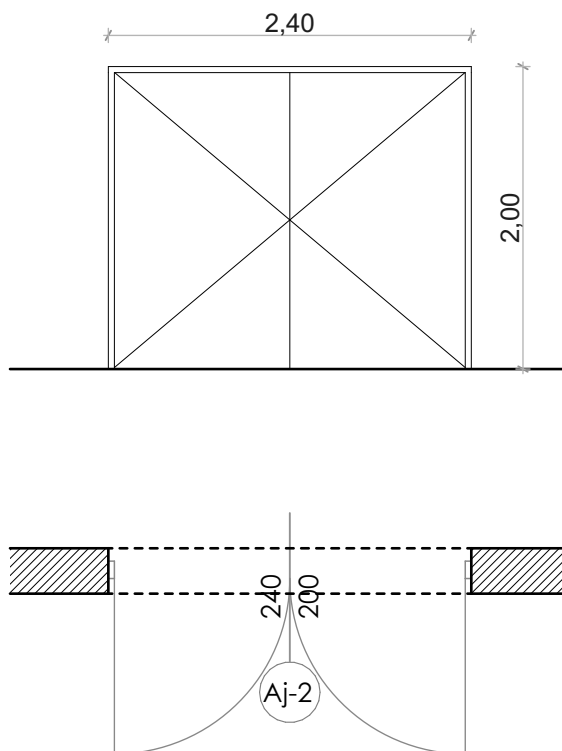

Nézet: m=1:50

Alaprajz: m=1:50

Alaprajz jel :

Aj-5

Megnevezés	Beltéri ajtó			
Típus-Gyártmány	Fémtokos, tömör fémlemez borítású ajtólappal			
Névleges méret /kőműves/	240/200			
Szint	Földszint	Emelet	Összesen	
DB összesen:	1	0	1	
Falszerkezet	Meglévő falszerkezet			
Tok, szárny szerkezet				
Felületkezelés, szín	Utólag szerelhető acéltok, tömör fémlemez ajtólappal, törtfehér színben			
Tokmagassító /Soroló/Vaktok	Porszort, ajtótok, típus szerint			
Küszöb	Burkolatváltó nemesacél küszöb			
Zár	Biztonsági zárbetét			
Kilincs	"U" alakú alu kilincsgarnitúra, zárcímerrel			
Vasalat	Szárnyanként 3 db diópánt			
Üvegezés				
Tartozékok				
Megjegyzés	Beépítés és gyártás megkezdése előtt a méreteket a helyszínen ellenőrizni kell!			

Nézet: m=1:50

Alaprajz: m=1:50

Alaprajz jel : Ab-1	
Megnevezés	Fixen üvegezett ablak
Típus-Gyártmány	Korszerű műanyag szerkezetű ablak 3 rétegű hőszigetelő üvegezéssel
Névleges méret /kőműves/	475/200
Szint:	Földszint Emelet Összesen
Db összesen:	2 - 2
Falszerkezet	30 cm meglévő falazat
Parapet /cm/	40
Tok, szárny szerkezet	
Felületkezelés, szín	Kívül aranytölgy színű , típus szerint
Könyöklő	Műanyag könyöklő,típus szerint
Párkány	0,5 mm vastag acél lemez, színezett
Tokmagassító /Soroló/Vaktok	-
Zár	-
Kilincs	Műanyag megjelenésű kilincs
Vasalat	Hibásműködés gátlóval ellátott biztonsági vasalás. Normál horganyzott, állítható.
Üvegezés:	3 rtg. üvegezés: (4 low-e - 18-Ar/4 float/18 - Ar - 4 low-e), fekete színű melegperemes távtartó fokozottan hőszigetelő üvegezés Ug=0,9-1,0 W/m²K
Tartozékok	
Megjegyzés	Beépítés és gyártás megkezdése előtt a méreteket a helyszínen ellenőrizni kell!

Alaprajz: m=1:50