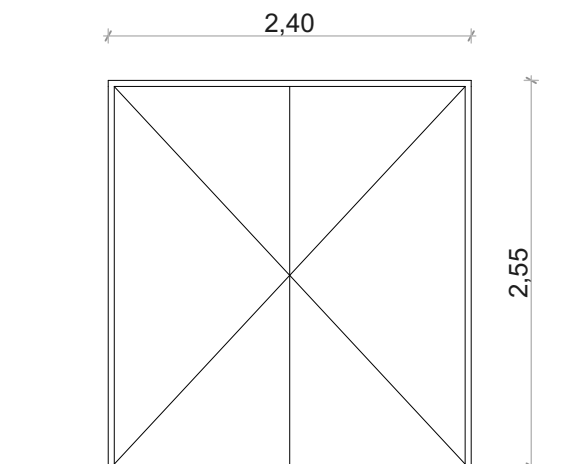

Alaprajz jel : Aj-2	
Megnevezés	Kültéri ajtó
Típus-Gyártmány	Hőhidmentes műanyag ajtó
Névleges méret /kőműves/	240/255
Szint	Földszint Emelet Összesen
DB összesen:	1 0 1
Falszerkezet	Meglévő falszerkezet
Tok, szárny szerkezet	
Felületkezelés, szín	Hőhidmentes műanyag ajtótok és műanyag ajtó szárny
Tokmagassító /Soroló/Vaktok	Ajtótok és az ajtólap aranytölgy színben, típus szerint
Küszöb	
Zár	Típus szerint, hőhidmentes küszöb
Kilincs	Műanyag megjelenésű kilincs
Vasalat	Szárnyanként 3 db diópánt
Úvegezés	
Tartozékok	
Megjegyzés	Beépítés és gyártás megkezdése előtt a méreteket a helyszínen ellenőrizni kell!

Nézet: m=1:50

Alaprajz: m=1:50