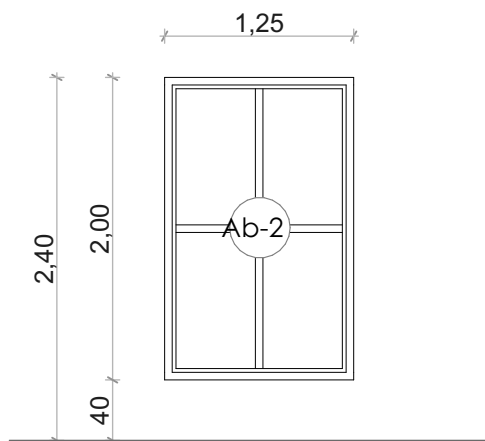

Alaprajz jel : Ab-2	
Megnevezés	Fixen üvegezett ablak
Típus-Gyártmány	Korszerű műanyag szerkezetű ablak 3 rétegű hőszigetelő üvegezéssel
Névleges méret /kőműves/	125/200
Szint:	Földszint Emelet Összesen
Db összesen:	2 - 2
Falszerkezet	30 cm meglévő falazat
Parapet /cm/	40
Tok, szárny szerkezet	
Felületkezelés, szín	Kívül aranytölgy színű , típus szerint
Könyöklő	Műanyag könyöklő,típus szerint
Párkány	0,5 mm vastag acél lemez, színezett
Tokmagassító /Soroló/Vaktok	-
Zár	-
Kilincs	Műanyag megjelenésű kilincs
Vasalat	Hibásműködés gátlóval ellátott biztonsági vasalás. Normál horganyzott, állítható.
Üvegezés:	3 rtg. üvegezés: (4 low-e - 18-Ar/4 float/18 - Ar - 4 low-e), fekete színű melegperemes távtartó fokozottan hőszigetelő üvegezés Ug=0,9-1,0 W/m²K
Tartozékok	
Megjegyzés	Beépítés és gyártás megkezdése előtt a méreteket a helyszínen ellenőrizni kell!

Nézet: m=1:50

Alaprajz: m=1:50