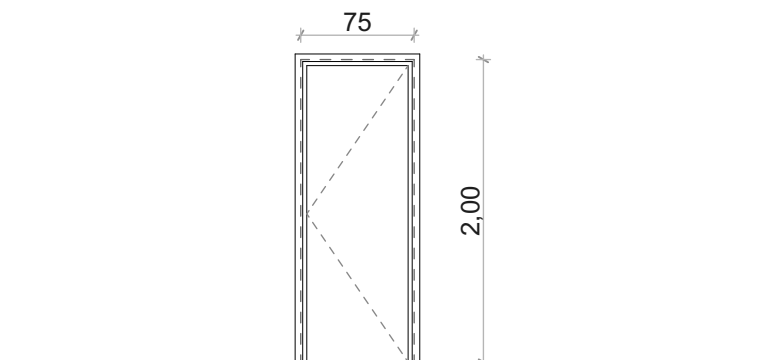

Alaprajz jel : Aj-3	
Megnevezés	Mosdó kültéri ajtó
Típus-Gyártmány	Hőhidmentes műanyag ajtó
Névleges méret /kőműves/	75/210
Szint	Földszint Emelet Összesen
DB összesen:	2 0 2
Falszerkezet	Meglévő falszerkezet
Tok, szárny szerkezet	
Felületkezelés, szín	Hőhidmentes műanyag ajtótok és műanyag ajtó szárny
Tokmagassító /Soroló/Vaktok	Ajtótok és az ajtólap aranytölgy színben, típus szerint
Küszöb	
Zár	Típus szerint, hőhidmentes küszöb
Kilincs	Műanyag megjelenésű kilincs
Vasalat	Szárnyanként 3 db diópánt
Üvegezés	
Tartozékok	
Megjegyzés	Beépítés és gyártás megkezdése előtt a méreteket a helyszínen ellenőrizni kell!

Nézet: m=1:50

Alaprajz: m=1:50