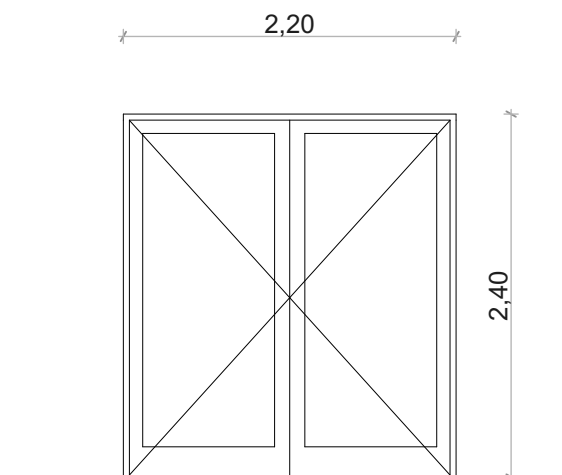

Ab-3

Ab-4

Ab-5

Ab-6

Alaprajz jel : Aj-1	
Megnevezés	Kültéri ajtó
Típus-Gyártmány	Hőhidmentes műanyag ajtó
Névleges méret /kőműves/	220/240
Szint	Földszint Emelet Összesen
DB összesen:	1 0 1
Falszerkezet	Meglévő falszerkezet
Tok, szárny szerkezet	
Felületkezelés, szín	Hőhidmentes műanyag ajtótok és műanyag ajtó szárny
Tokmagassító /Soroló/Vaktok	Ajtótok és az ajtólap aranytölgy színben, típus szerint
Küszöb	
Zár	Típus szerint, hőhidmentes küszöb
Kilincs	Műanyag megjelenésű kilincs
Vasalat	Szárnyanként 3 db diópánt
Üvegezés	3 rtg. üvegezés: (4 low-e - 18-Ar/4 float/18 - Ar - 4 low-e), fekete színű melegperemes távtartó fokozottan hőszigetelő üvegezés Ug=0,9-1,0 W/m2K ragasztott, fóliázott biztonsági üvegezés
Tartozékok	
Megjegyzés	Beépítés és gyártás megkezdése előtt a méreteket a helyszínen ellenőrizni kell!

Nézet: m=1:50

Alaprajz: m=1:50

Alaprajz jel : Aj-2	
Megnevezés	Kültéri ajtó
Típus-Gyártmány	Hőhidmentes műanyag ajtó
Névleges méret /kőműves/	240/255
Szint	Földszint Emelet Összesen
DB összesen:	1 0 1
Falszerkezet	Meglévő falszerkezet
Tok, szárny szerkezet	
Felületkezelés, szín	Hőhidmentes műanyag ajtótok és műanyag ajtó szárny
Tokmagassító /Soroló/Vaktok	Ajtótok és az ajtólap aranytölgy színben, típus szerint
Küszöb	
Zár	Típus szerint, hőhidmentes küszöb
Kilincs	Műanyag megjelenésű kilincs
Vasalat	Szárnyanként 3 db diópánt
Úvegezés	
Tartozékok	
Megjegyzés	Beépítés és gyártás megkezdése előtt a méreteket a helyszínen ellenőrizni kell!