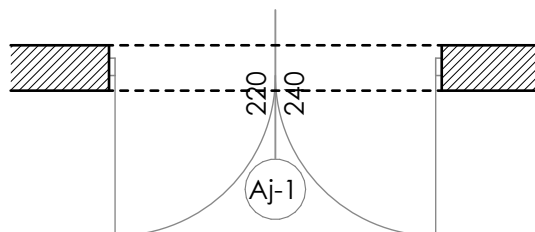

Ab-3

Ab-4

Ab-5

Ab-6

Alaprajz jel : Aj-1	
Megnevezés	Kültéri ajtó
Típus-Gyártmány	Hőhidmentes műanyag ajtó
Névleges méret /kőműves/	220/240
Szint	Földszint Emelet Összesen
DB összesen:	1 0 1
Falszerkezet	Meglévő falszerkezet
Tok, szárny szerkezet	
Felületkezelés, szín	Hőhidmentes műanyag ajtótok és műanyag ajtó szárny
Tokmagassító /Soroló/Vaktok	Ajtótok és az ajtólap aranytölgy színben, típus szerint
Küszöb	
Zár	Típus szerint, hőhidmentes küszöb
Kilincs	Műanyag megjelenésű kilincs
Vasalat	Szárnyanként 3 db diópánt
Üvegezés	3 rtg. üvegezés: (4 low-e - 18-Ar/4 float/18 - Ar - 4 low-e), fekete színű melegperemes távtartó fokozottan hőszigetelő üvegezés Ug=0,9-1,0 W/m2K ragasztott, fóliázott biztonsági üvegezés
Tartozékok	
Megjegyzés	Beépítés és gyártás megkezdése előtt a méreteket a helyszínen ellenőrizni kell!

Nézet: m=1:50

Alaprajz: m=1:50

Alaprajz jel : Aj-2	
Megnevezés	Kültéri ajtó
Típus-Gyártmány	Hőhidmentes műanyag ajtó
Névleges méret /kőműves/	240/255
Szint	Földszint Emelet Összesen
DB összesen:	1 0 1
Falszerkezet	Meglévő falszerkezet
Tok, szárny szerkezet	
Felületkezelés, szín	Hőhidmentes műanyag ajtótok és műanyag ajtó szárny
Tokmagassító /Soroló/Vaktok	Ajtótok és az ajtólap aranytölgy színben, típus szerint
Küszöb	
Zár	Típus szerint, hőhidmentes küszöb
Kilincs	Műanyag megjelenésű kilincs
Vasalat	Szárnyanként 3 db diópánt
Úvegezés	
Tartozékok	
Megjegyzés	Beépítés és gyártás megkezdése előtt a méreteket a helyszínen ellenőrizni kell!