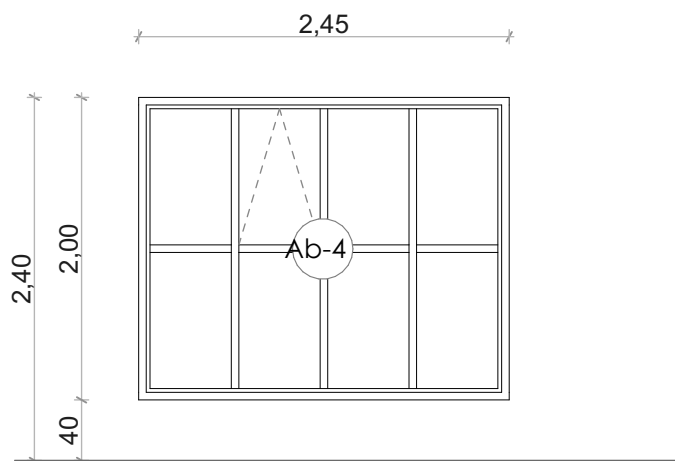

Alaprajz jel : Ab-4	
Megnevezés	Fixen üvegezett, egyszárnyas bukó ablak
Típus-Gyártmány	Korszerű műanyag szerkezetű ablak 3 rétegű hőszigetelő üvegezéssel
Névleges méret /kőműves/	245/200
Szint:	Földszint Emelet Összesen
Db összesen:	2 - 2
Falszerkezet	30 cm meglévő falazat
Parapet /cm/	40
Tok, szárny szerkezet	Hat légkamrás korszerű műanyag tok, típus szerint
Felületkezelés, szín	Kívül aranytölgy színű , típus szerint
Könyöklő	Műanyag könyöklő, típus szerint
Párkány	0,5 mm vastag acél lemez, színezett
Tokmagassító /Soroló/Vaktok	-
Zár	-
Kilincs	Műanyag megjelenésű kilincs
Vasalat	Hibásműködés gátlóval ellátott biztonsági vasalás. Normál horganyzott, állítható.
Üvegezés:	3 rtg. üvegezés: (4 low-e - 18-Ar/4 float/18 - Ar - 4 low-e), fekete színű melegperemes távtartó fokozottan hőszigetelő üvegezés Ug=0,9-1,0 W/m²K
Tartozékok	
Megjegyzés	Beépítés és gyártás megkezdése előtt a méreteket a helyszínen ellenőrizni kell!

Nézet: m=1:50

Alaprajz: m=1:50