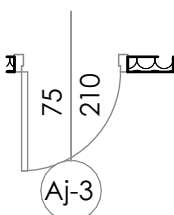

Alaprajz jel : Aj-3	
Megnevezés	Mosdó kültéri ajtó
Típus-Gyártmány	Hőhidmentes műanyag ajtó
Névleges méret /kőműves/	75/210
Szint	Földszint Emelet Összesen
DB összesen:	2 0 2
Falszerkezet	Meglévő falszerkezet
Tok, szárny szerkezet	
Felületkezelés, szín	Hőhidmentes műanyag ajtótok és műanyag ajtó szárny
Tokmagassító /Soroló/Vaktok	Ajtótok és az ajtólap aranytölgy színben, típus szerint
Küszöb	
Zár	Típus szerint, hőhidmentes küszöb
Kilincs	Műanyag megjelenésű kilincs
Vasalat	Szárnyanként 3 db diópánt
Üvegezés	
Tartozékok	
Megjegyzés	Beépítés és gyártás megkezdése előtt a méreteket a helyszínen ellenőrizni kell!

Nézet: m=1:50

Alaprajz: m=1:50