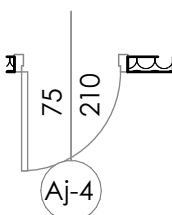

Alaprajz jel : Aj-4	
Megnevezés	Közlekedő beltéri ajtó
Típus-Gyártmány	Fémtokos, tömör fémlemez borítású ajtólappal
Névleges méret /kőműves/	75/210
Szint	Földszint Emelet Összesen
DB összesen:	5 0 5
Falszerkezet	Meglévő falszerkezet
Tok, szárny szerkezet	
Felületkezelés, szín	Utólag szerelhető acéltok, tömör fémlemez ajtólappal, törtfehér színben
Tokmagassító /Soroló/Vaktok	Porszort, ajtótok , típus szerint
Küszöb	Burkolatváltó nemesacél küszöb
Zár	Biztonsági zárbetét
Kilincs	"U" alakú alu kilincsgarnitúra, zárcímerrel
Vasalat	Szárnyanként 3 db diópánt
Üvegezés	
Tartozékok	
Megjegyzés	Beépítés és gyártás megkezdése előtt a méreteket a helyszínen ellenőrizni kell! A *-al jelölt 1 db ajtó Aranytölgy dekorfóliás kivitelben.

Nézet: m=1:50

Alaprajz: m=1:50