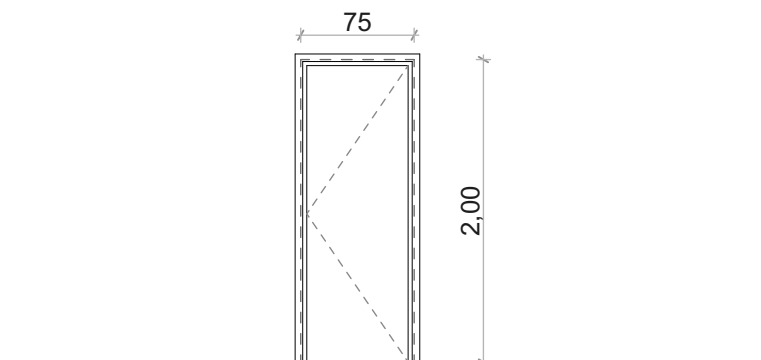

Alaprajz jel : Aj-4	
Megnevezés	Közlekedő beltéri ajtó
Típus-Gyártmány	Fémtokos, tömör fémlemez borítású ajtólappal
Névleges méret /kőműves/	75/210
Szint	Földszint Emelet Összesen
DB összesen:	5 0 5
Falszerkezet	Meglévő falszerkezet
Tok, szárny szerkezet	
Felületkezelés, szín	Utólag szerelhető acéltok, tömör fémlemez ajtólappal, törtfehér színben
Tokmagassító /Soroló/Vaktok	Porszort, ajtótok , típus szerint
Küszöb	Burkolatváltó nemesacél küszöb
Zár	Biztonsági zárbetét
Kilincs	"U" alakú alu kilincsgarnitúra, zárcímerrel
Vasalat	Szárnyanként 3 db diópánt
Üvegezés	
Tartozékok	
Megjegyzés	Beépítés és gyártás megkezdése előtt a méreteket a helyszínen ellenőrizni kell! A *-al jelölt 1 db ajtó Aranytölgy dekorfóliás kivitelben.

Nézet: m=1:50

Alaprajz: m=1:50