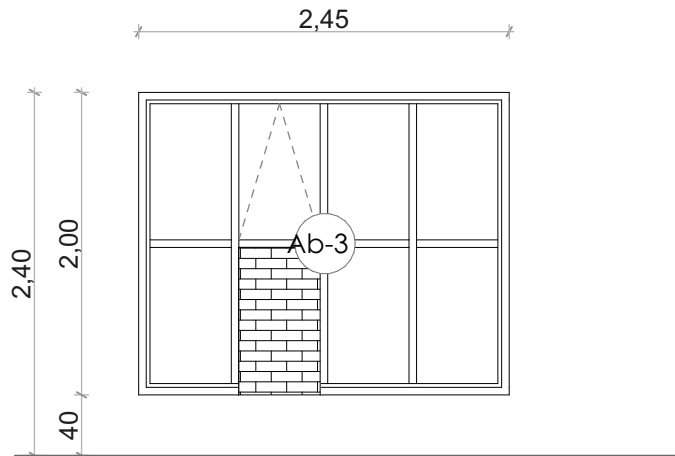

Alaprajz jel : Ab-3	
Megnevezés	Fixen üvegezett, egyszárnya bukó ablak
Típus-Gyártmány	Korszerű műanyag szerkezetű ablak 3 rétegű hőszigetelő üvegezéssel
Névleges méret /kőműves/	245/200
Szint:	Földszint Emelet Összesen
Db összesen:	2 - 2
Falszerkezet	30 cm meglévő falazat
Parapet /cm/	40
Tok, szárny szerkezet	Hat légkamrás korszerű műanyag tok, típus szerint
Felületkezelés, szín	Kívül aranytölgy színű , típus szerint
Könyöklő	Műanyag könyöklő,típus szerint
Párkány	0,5 mm vastag acél lemez, színezett
Tokmagassító /Soroló/Vaktok	-
Zár	-
Kilíncs	Műanyag megjelenésű kilíncs
Vasalat	Hibásműködés gátlóval ellátott biztonsági vasalás. Normál horganyzott, állítható.
Üvegezés:	3 rtg. üvegezés: (4 low-e - 18-Ar/4 float/18 - Ar - 4 low-e), fekete színű melegperemes távtartó fokozottan hőszigetelő üvegezés Ug=0,9-1,0 W/m²K
Tartozékok	
Megjegyzés	Beépítés és gyártás megkezdése előtt a méreteket a helyszínen ellenőrizni kell!

Nézet: m=1:50

Alaprajz: m=1:50