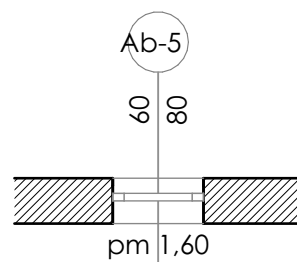

Alaprajz jel : Ab-5	
Megnevezés	Egyszárnyú bukó-nyíló ablak
Típus-Gyártmány	Korszerű műanyag szerkezetű ablak 3 rétegű hőszigetelő üvegezéssel
Névleges méret /kőműves/	60/80
Szint:	Földszint Emelet Összesen
Db összesen:	6 - 6
Falszerkezet	30 cm meglévő falazat
Parapet /cm/	170
Tok, szárny szerkezet	
Felületkezelés, szín	Kívül aranytölgyszínű, típus szerint
Könyöklő	Műanyag könyöklő, típus szerint
Párkány	0,5 mm vastag acél lemez, színezett
Tokmagassító /Soroló/Vaktok	-
Zár	-
Kilincs	Műanyag megjelenésű kilincs
Vasalat	Hibásműködés gátlóval ellátott biztonsági vasalás. Normál horganyzott, állítható.
Üvegezés:	3 réteg. üvegezés: (4 low-e - 18-Ar/4 float/18 - Ar - 4 low-e), fekete színű melegperemes távtartó fokozottan hőszigetelő üvegezés $U_g=0,9-1,0 \text{ W/m}^2\text{K}$
Tartozékok	
Megjegyzés	Beépítés és gyártás megkezdése előtt a méreteket a helyszínen ellenőrizni kell!

Nézet: m=1:50

Alaprajz: m=1:50