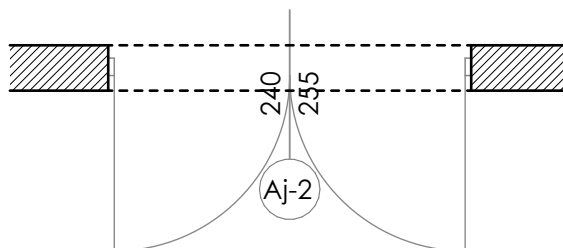

Alaprajz jel : Aj-2	
Megnevezés	Kültéri ajtó
Típus-Gyártmány	Hőhidmentes műanyag ajtó
Névleges méret /kőműves/	240/255
Szint	Földszint Emelet Összesen
DB összesen:	1 0 1
Falszerkezet	Meglévő falszerkezet
Tok, szárny szerkezet	
Felületkezelés, szín	Hőhidmentes műanyag ajtótok és műanyag ajtó szárny
Tokmagassító /Soroló/Vaktok	Ajtótok és az ajtólap aranytölgy színben, típus szerint
Küszöb	
Zár	Típus szerint, hőhidmentes küszöb
Kilincs	Műanyag megjelenésű kilincs
Vasalat	Szárnyanként 3 db diópánt
Úvegezés	
Tartozékok	
Megjegyzés	Beépítés és gyártás megkezdése előtt a méreteket a helyszínen ellenőrizni kell!

Nézet: m=1:50

Alaprajz: m=1:50