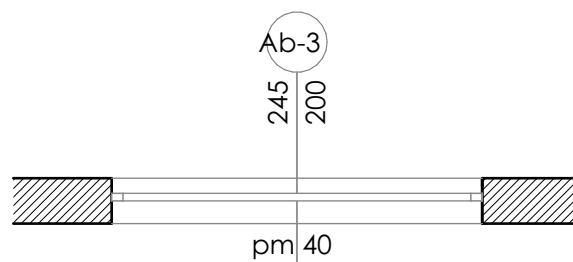

Alaprajz jel : Ab-3	
Megnevezés	Fixen üvegezett, egyszárnya bukó ablak
Típus-Gyártmány	Korszerű műanyag szerkezetű ablak 3 rétegű hőszigetelő üvegezéssel
Névleges méret /kőműves/	245/200
Szint:	Földszint Emelet Összesen
Db összesen:	2 - 2
Falszerkezet	30 cm meglévő falazat
Parapet /cm/	40
Tok, szárny szerkezet	Hat légkamrás korszerű műanyag tok, típus szerint
Felületkezelés, szín	Kívül aranytölgy színű , típus szerint
Könyöklő	Műanyag könyöklő,típus szerint
Párkány	0,5 mm vastag acél lemez, színezett
Tokmagassító /Soroló/Vaktok	-
Zár	-
Kilíncs	Műanyag megjelenésű kilíncs
Vasalat	Hibásműködés gátlóval ellátott biztonsági vasalás. Normál horganyzott, állítható.
Üvegezés:	3 rtg. üvegezés: (4 low-e - 18-Ar/4 float/18 - Ar - 4 low-e), fekete színű melegperemes távtartó fokozottan hőszigetelő üvegezés Ug=0,9-1,0 W/m²K
Tartozékok	
Megjegyzés	Beépítés és gyártás megkezdése előtt a méreteket a helyszínen ellenőrizni kell!

Nézet: m=1:50

Alaprajz: m=1:50